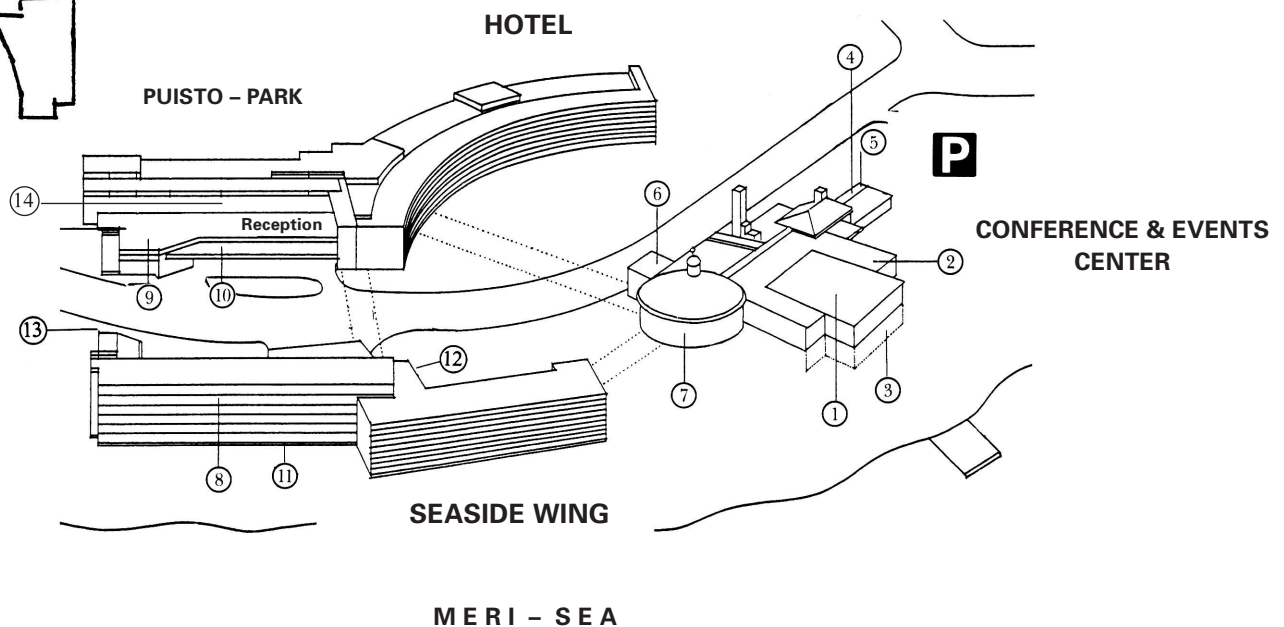

150 m

5 km

19 km

VALTION
VIERASTALO
GOVERNMENT
GUEST HOUSE

1. SIIRTOMAASALI I - II
2. KELTAINEN SALI
3. MERISALI I - II
4. KREIVI-MUNKKI
5. KATARIINA

6. SISÄÄNKÄYNTI/ENTRANCE
7. PYÖREÄ SALI/ROUND ROOM
BOARD ROOM, MATRUUSI,
KAPTEENI, AMIRAALI
8. MERITORPPA RESTAURANT
9. STATE ROOM I - II, LONDON,
PARIS, BRUSSELS, ROME