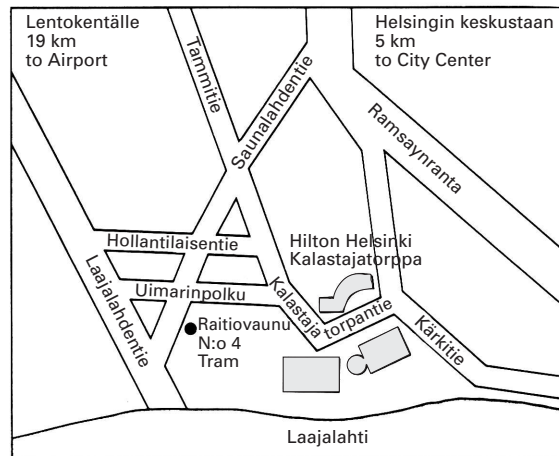

150 m

5 km

19 km

VALTION
VIERASTALO
GOVERNMENT
GUEST HOUSE

1. SIIRTOMAASALI I - II
2. KELTAINEN SALI
3. MERISALI I - II
4. KREIVI-MUNKKI
5. KATARIINA

6. SISÄÄNKÄYNTI/ENTRANCE
7. PYÖREÄ SALI/ROUND ROOM
BOARD ROOM, MATRUUSI,
KAPTEENI, AMIRAALI
8. MERITORPPA RESTAURANT
9. STATE ROOM I - II, LONDON,
PARIS, BRUSSELS, ROME